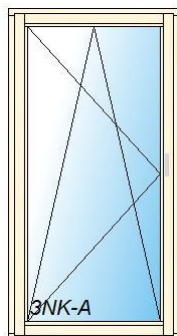

Elementbreite: 1100mm, Elementhöhe: 2450mm, Rahmenfarbe innen: Verkehrsweiß RAL9016 matt (M916), außen: Anthrazitgrau RAL7016 matt (HM716), Flügelfarbe innen: Verkehrsweiß RAL9016 matt (M916), Meereshöhe bis 900 m,
Türflügel: Aufgehrichtung: DIN-rechts, Beschlag: Mehrfachverriegelung, Einbau Flügel: Antwort (FA),
Betätigung: Griff Außen: Stangengriff EGS senkrecht (EGS01), Zylinderring Edelstahl (PR14), Griff Innen: Drücker GD15 Edelstahl (GD15), Rosette Edelstahl (GR10), Zylinder: AZ Profil 55/40 verschiedensp. (ZA18BV), elektr. Türöffner (ETOE),
Zierelement: Typ: FA1, Farbfeld 1 innen: Verkehrsweiß RAL9016 matt (M916), Farbfeld 1 außen: Anthrazitgrau RAL7016 matt (HM716), Ziersockel: 20,
Zubehör: 30 mm Futterleiste PUR Hartschaumplatte,

44 1,00 Stk böhler design 1 tlg., DK, 1035 x 500,00 500,00
2020