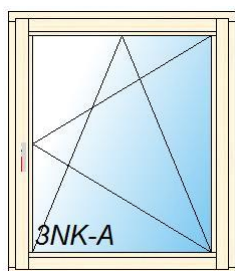

36	1,00 Stk	böhler exclusiv Stufenglas 1 tlg., DK, 1080 x 1260	500,00	500,00