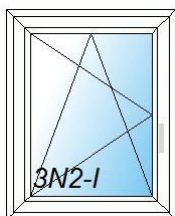

Innen: Weiß (W), außen: Weiß (W),

50 1,00 Stk KF200 3-tlg. Kämpfer links-R 490,00 490,00

Internorm Kunststoff/Alu Fenster
Breite: 2800mm, Höhe: 1030mm,

Innen: Weiß (W), außen: Schokoladebraun RAL8017 matt (HM817)

51 1,00 Stk KF200 3-tlg. Mittelteil Fix 600,00 600,00

Internorm Kunststoff/Alu Fenster
Breite: 3270mm, Höhe: 1605mm,

Innen: Weiß (W), außen: Sonderfarbe RAL matt (m9002)

52 1,00 Stk KF200 3-tlg. Mittelteil Fix 600,00 600,00

Internorm Kunststoff/Alu Fenster
Breite: 3270mm, Höhe: 1605mm,

Innen: Weiß (W), außen: Sonderfarbe RAL matt (m9002)

53 1,00 Stk KF410 1-tlg. Flügel 230,00 230,00

Internorm Kunststoff Fenster
Breite: 800mm, Höhe: 1000mm,