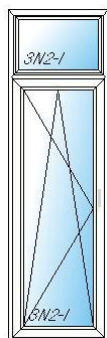

Innen Fichte / aussen RAL 7016

46 1,00 Stk KF410 2-tlg. 1U Bew./ oben Fix 377,99 377,99