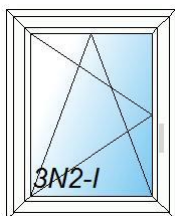

51 1,00 Stk KF200 3-tlg. Mittelteil Fix 600,00 600,00

Internorm Kunststoff/Alu Fenster
Breite: 3270mm, Höhe: 1605mm,

Innen: Weiß (W), außen: Sonderfarbe RAL matt (m9002)

52 1,00 Stk KF200 3-tlg. Mittelteil Fix 600,00 600,00

Internorm Kunststoff/Alu Fenster
Breite: 3270mm, Höhe: 1605mm,

Innen: Weiß (W), außen: Sonderfarbe RAL matt (m9002)

53 1,00 Stk KF410 1-tlg. Flügel 230,00 230,00

Internorm Kunststoff Fenster
Breite: 800mm, Höhe: 1000mm,

Innen: Weiß (W), außen: Weiß (W)

54 1,00 Stk KF410 1-tlg. Flügel 230,00 230,00

Internorm Kunststoff Fenster
Breite: 800mm, Höhe: 1000mm,

Rahmenfarbe innen: Weiß (W), außen: Weiß (W)

55 1,00 Stk KF410 2-tlg. 1L/1R Fix 1.250,00 1.250,00