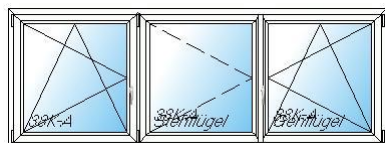

48 1,00 Stk KF300 1-tlg. Fixelement 150,00 150,00

Internorm Kunststoff Fenster
Breite: 1120mm, Höhe: 1985mm,

Innen: Weiß (W), außen: Weiß (W),

49 1,00 Stk KF200 1-tlg. Fixelement 150,00 150,00

Internorm Kunststoff Fenster
Breite: 2300mm, Höhe: 880mm,

Innen: Weiß (W), außen: Weiß (W),

50 1,00 Stk KF200 3-tlg. Kämpfer links-R 490,00 490,00

Internorm Kunststoff/Alu Fenster
Breite: 2800mm, Höhe: 1030mm,

Innen: Weiß (W), außen: Schokoladebraun RAL8017 matt (HM817)