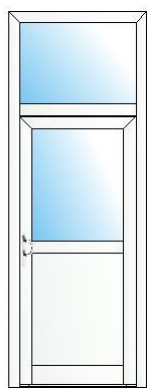

38	1,00 Stk	AT200 1-tlg. innenaufg. Internorm Alu-Hauseingangstür	1.300,00	1.300,00
----	----------	--	----------	----------

Elementbreite: 1060mm, Elementhöhe: 2005mm, Stocksystem:
Türrahmen Soft, Rahmenfarbe innen: Lehm Braun RAL8003 matt (HM803), außen: Lehm Braun RAL8003 matt (HM803), Flügel Farbe innen: Lehm Braun RAL8003 matt (HM803), außen: Lehm Braun RAL8003 matt (HM803), Glaseigenschaften: Beschichtung: LIGHT, Meereshöhe bis 900 m,
Türflügel: Aufgehrichtung: DIN-links, Beschlag:
Mehrfachverriegelung, Einbau Flügel: 1 waagrechter Kämpfer (1W),
Betätigung: Griff Außen: Stangengriff Edelstahl (HS10), Zylinderrosette Alu natur (MR12), Griff Innen: Drücker Alu natur (MD12), Zylinderrosette Alu natur (MR12), Zylinder: AZ Profil 65/35 verschiedensp. (ZA8BV), elektr. Türöffner (ETOE),
Flügelkämpfer: Kämpferbreite: Waagrecht: 92mm, Antwort(Z99), 2-fach 24mm besch. Klarglas 4/16Ar/b4 (1.1W/m²K, 32dB) (20L-IL_), Höhenteilung: 1355/650;
Panel: Farbe innen: Lehm Braun RAL8003 matt (HM803), außen Lehm Braun RAL8003 matt (HM803), Aufsatzteile außen: Lehm Braun RAL8003 matt (HM803), Optik: Aussen, Stärke: 24mm,
Zubehör: 30 mm Futterleiste PUR Hartschaumplatte, Türschließer: GEZE 3000 mit Feststellg. silber (TSS3F),

41 1,00 Stk KF200 Konstruktionsmodell 900,00 900,00

Internorm Kunststoff/Alu Fenster
Breite: 2270mm, Höhe: 2295mm

Innen: Weiß (W), außen: Dunkelbronze 6768 matt (HM768)

42 1,00 Stk Alu HET AT200 2-tlg. Fix-OL 2.200,00 2.200,00
Internorm Alu-Hauseingangstür