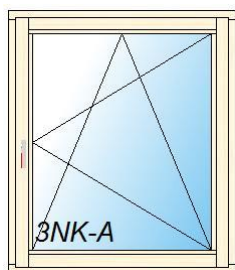

Innen: Weiß (W), außen: Anthrazitgrau RAL7016 matt (HM716),

29 1,00 Stk KF410 1-tlg. Fixelement 290,00 290,00

Internorm Kunststoff/Alu Fenster
 Breite: 1070mm, Höhe: 1800mm,

Innen: Weiß (W), außen: Anthrazitgrau RAL7016 matt (HM716),

35 1,00 Stk böhler design 1 tlg., DK, 600 x 1200 200,00 200,00

36	1,00 Stk	böhler exclusiv Stufenglas 1 tlg., DK, 1080 x 1260	500,00	500,00
----	----------	---	--------	--------

37	1,00 Stk	böhler classic Stufenglas 1 tlg., DK, 1080 x 1250	500,00	500,00
----	----------	--	--------	--------

38	1,00 Stk	AT200 1-tlg. innenaufg. Internorm Alu-Hauseingangstür	1.300,00	1.300,00
----	----------	--	----------	----------

Elementbreite: 1060mm, Elementhöhe: 2005mm, Stocksystem:
Türrahmen Soft, Rahmenfarbe innen: Lehm Braun RAL8003 matt (HM803), außen: Lehm Braun RAL8003 matt (HM803), Flügel Farbe innen: Lehm Braun RAL8003 matt (HM803), außen: Lehm Braun RAL8003 matt (HM803), Glaseigenschaften: Beschichtung: LIGHT, Meereshöhe bis 900 m,
Türflügel: Aufgehrichtung: DIN-links, Beschlag:
Mehrfachverriegelung, Einbau Flügel: 1 waagrechter Kämpfer (1W),
Betätigung: Griff Außen: Stangengriff Edelstahl (HS10), Zylinderrosette Alu natur (MR12), Griff Innen: Drücker Alu natur (MD12), Zylinderrosette Alu natur (MR12), Zylinder: AZ Profil 65/35 verschiedensp. (ZA8BV), elektr. Türöffner (ETOE),
Flügelkämpfer: Kämpferbreite: Waagrecht: 92mm, Antwort(Z99), 2-fach 24mm besch. Klarglas 4/16Ar/b4 (1.1W/m²K, 32dB) (20L-IL_), Höhenteilung: 1355/650;
Panel: Farbe innen: Lehm Braun RAL8003 matt (HM803), außen Lehm Braun RAL8003 matt (HM803), Aufsatzteile außen: Lehm Braun RAL8003 matt (HM803), Optik: Aussen, Stärke: 24mm,
Zubehör: 30 mm Futterleiste PUR Hartschaumplatte, Türschließer: GEZE 3000 mit Feststellg. silber (TSS3F),