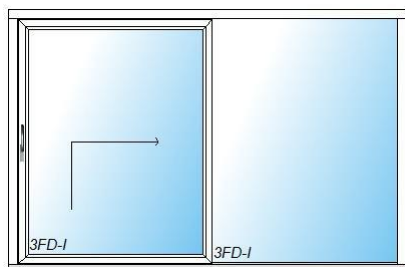

25 1,00 Stk Hebeschiebetür KS430 2-tlg. links 2.500,00 2.500,00

Rahmenbreite: 3470mm, Rahmenhöhe: 2270mm,

Innen: Weiß (W), außen: Weiß (W)

27 1,00 Stk KF410 1-tlg. Fixelement 290,00 290,00