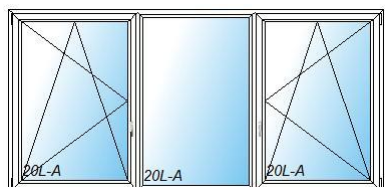

Internorm Kunststoff/Alu Fenster
Breite: 3270mm, Höhe: 1605mm,

Innen: Weiß (W), außen: Sonderfarbe RAL matt (m9002)