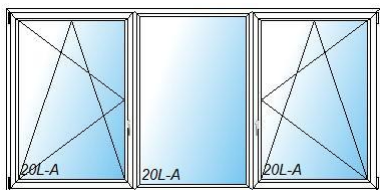

52 1,00 Stk KF200 3-tlg. Mittelteil Fix 600,00 600,00

Internorm Kunststoff/Alu Fenster
Breite: 3270mm, Höhe: 1605mm,

Innen: Weiß (W), außen: Sonderfarbe RAL matt (m9002)

53 1,00 Stk KF410 1-tlg. Flügel 230,00 230,00