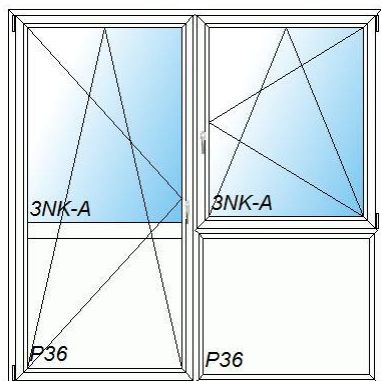

35 1,00 Stk böhler design 1 tlg., DK, 600 x 1200 200,00 200,00

36	1,00 Stk	böhler exclusiv Stufenglas 1 tlg., DK, 1080 x 1260	500,00	500,00
----	----------	---	--------	--------

37	1,00 Stk	böhler classic Stufenglas 1 tlg., DK, 1080 x 1250	500,00	500,00
----	----------	--	--------	--------

38	1,00 Stk	AT200 1-tlg. innenaufg. Internorm Alu-Hauseingangstür	1.300,00	1.300,00
----	----------	--	----------	----------

Elementbreite: 1060mm, Elementhöhe: 2005mm, Stocksystem:
Türrahmen Soft, Rahmenfarbe innen: Lehm Braun RAL8003 matt (HM803), außen: Lehm Braun RAL8003 matt (HM803), Flügel Farbe innen: Lehm Braun RAL8003 matt (HM803), außen: Lehm Braun RAL8003 matt (HM803), Glaseigenschaften: Beschichtung: LIGHT, Meereshöhe bis 900 m,
Türflügel: Aufgehrichtung: DIN-links, Beschlag:
Mehrfachverriegelung, Einbau Flügel: 1 waagrechter Kämpfer (1W),
Betätigung: Griff Außen: Stangengriff Edelstahl (HS10), Zylinderrosette Alu natur (MR12), Griff Innen: Drücker Alu natur (MD12), Zylinderrosette Alu natur (MR12), Zylinder: AZ Profil 65/35 verschiedensp. (ZA8BV), elektr. Türöffner (ETOE),
Flügelkämpfer: Kämpferbreite: Waagrecht: 92mm, Antwort(Z99), 2-fach 24mm besch. Klarglas 4/16Ar/b4 (1.1W/m²K, 32dB) (20L-IL_), Höhenteilung: 1355/650;
Panel: Farbe innen: Lehm Braun RAL8003 matt (HM803), außen Lehm Braun RAL8003 matt (HM803), Aufsatzteile außen: Lehm Braun RAL8003 matt (HM803), Optik: Aussen, Stärke: 24mm,
Zubehör: 30 mm Futterleiste PUR Hartschaumplatte, Türschließer: GEZE 3000 mit Feststellg. silber (TSS3F),

41 1,00 Stk KF200 Konstruktionsmodell 900,00 900,00

Internorm Kunststoff/Alu Fenster
Breite: 2270mm, Höhe: 2295mm

Innen: Weiß (W), außen: Dunkelbronze 6768 matt (HM768)

42 1,00 Stk Alu HET AT200 2-tlg. Fix-OL 2.200,00 2.200,00
Internorm Alu-Hauseingangstür