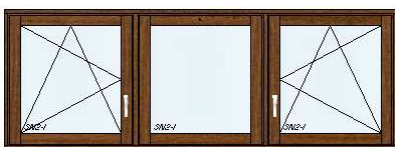

Internorm Kunststoff/Alu Fenster

Breite: **1150mm**, Höhe: **1240mm**,
Rahmenfarbe innen: Weiß (W), außen: Schwarzgrau RAL 7021 matt (HM721),
Flügel Farbe innen: Weiß (W), außen: Schwarzgrau RAL 7021 matt (HM721),
vollverdeckt liegender Beschlag, Drehkippflügel Links
3-fach Isolierverglasung

112.123.25 1,00 Stk HF520 3-tlg. Mittelteil Fix 700,00 700,00