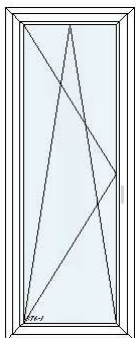

Pos.	Menge	Bezeichnung	Einzelpreis €	Gesamtpreis €
Fenster				
37.030.13	1,00 Stk	Böhler 1-tlg. Flügel	150,00	150,00
		<p><u>böhler Fenster mit Stufenglas</u> Breite: 1080mm, Höhe: 1250mm, Farbe innen: Fichte , außen: Anthrazitgrau RAL7016 matt (HM716), <u>Dreh/Kipp rechts</u> <u>3fach Isolierverglasung</u></p>		
46.038.14	1,00 Stk	KF410 2-tlg. 1U Bew./ oben Fix	120,00	120,00
		<p><u>Internorm Kunststoff Fenster</u> Breite: 740mm, Höhe: 1950mm, Höhenteilung: 1450/500, Farbe innen: Weiß (W), außen: Weiß (W), 1. Flügel 3-fach Isolierverglasung 2. Fixteil <u>Paneel:</u> Farbe Innen: Weiß (W), außen: Weiß (W)</p>		
48.015.13	1,00 Stk	KF310 1-tlg. Fixelement	50,00	50,00
		<p><u>Internorm Kunststoff Fenster</u> Breite: 1120mm, Höhe: 1985mm, Farbe innen: Weiß (W), außen: Weiß (W), Einbaufelder: FIX 3fach Isolierverglasung</p>		
69.039.19	1,00 Stk	KF310 2-tlg. 1U Fix./ oben beweg.	150,00	150,00
		<p><u>Internorm Kunststoff/Alu Fenster</u> Breite: 1050mm, Höhe: 2535mm, Farbe innen: Weiß (W), außen: Schokoladebraun RAL8017 matt (HM817), Höhenteilung: 900/1635 unten FIX/oben Dreh/Kipp links 3fach Isolierverglasung</p>		

88.019.21 1,00 Stk KF310 1-tlg. Flügel 80,00 80,00

Internorm Kunststoff Fenster

Breite: **1470mm**, Höhe: **1440mm**,
Ffarbe innen: Weiß (W), außen: Weiß (W),
Dreh/Kipp rechts
3fach Isolierverglasung

92.560.22 1,00 Stk Böhler Vertikalschiebefenster Holz
Fichte, 1490 x 1490 990,00 990,00

100.000.24 1,00 Stk KF410 1-tlg. Flügel 300,00 300,00

Internorm Kunststoff Fenster
 Breite: **950mm**, Höhe: **2450mm**,
 Rahmenfarbe innen: Weiß (W), außen: Weiß (W),
 Flügelfarbe innen: Weiß (W), außen: Weiß (W),
 Drehkipptürflügel Links
 3-fach Isolierverglasung ESG