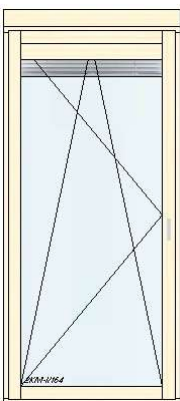

2. Gehflügel

vollverdeckt liegender Beschlag, Drehkipplflügel, Aufgehrichtung: Rechts
3-fach Isolierverglasung

116.151.25   1,00 Stk   HV450 1-tlg. Flügel   990,00   990,00