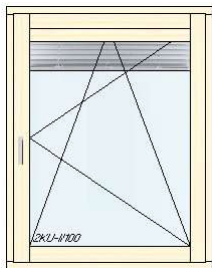

78.030.19   1,00 Stk   HV450 1-tlg. Flügel   150,00   150,00