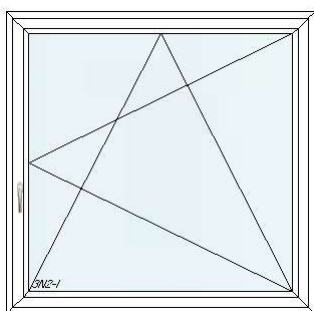

Internorm Holz/Alu Verbundfenster mit integrierter Jalousie

Breite: **980mm**, Höhe: **1250mm**,
Farbe innen: Fichte FI502 (FI502), außen: Metallicdekor
Dreh/Kipp rechts
2fach Isolierverglasung plus 4 mm Vorsatzscheibe

88.019.21   1,00 Stk   KF310 1-tlg. Flügel   80,00   80,00