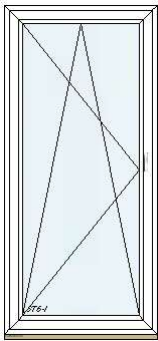

Internorm Kunststoff Fenster

Breite: **875mm**, Höhe: **500mm**,
Rahmenfarbe innen: Weiß (W), außen: Weiß (W),
Flügel Farbe innen: Weiß (W), außen: Weiß (W),
Drehkippflügel Rechts
3-fach Isolierverglasung

109.060.24 1,00 Stk KF410 1-tlg. Flügel 350,00 350,00