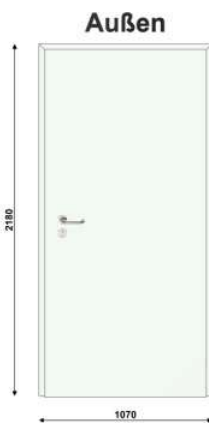

Position: Schlosseite 1
Seitenteilbreite: 665

Oberfläche

außen: Seitenteil: TOPIC-HFM 04 (040)
innen: Seitenteil: RAL9016 Verkehrsweiß

Verglasung

Float weiß

114.066.25	1,00 Stk.	Hörmann - Stahl / Alu - Eingangstür Edition46 - Motiv TPS 010 - Flügelüberdeckend	790,00	790,00
------------	-----------	---	--------	--------

Abmessungen

Rahmenaußenmaß: 1070 x 2180 mm

Oberfläche

außen: RAL 9016 seidenmatt - Verkehrsweiß Nass- Lackierung
innen: RAL 9016 seidenmatt - Verkehrsweiß Nass- Lackierung

Türelement

Anschlag: DIN Rechts
Öffnungsrichtung: nach außen öffnend