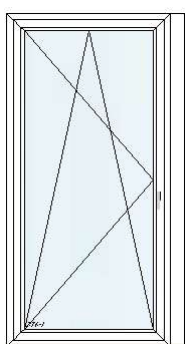

Internorm Kunststoff Fenster
Breite: **950mm**, Höhe: **2450mm**,
Rahmenfarbe innen: Weiß (W), außen: Weiß (W),
Flügelfarbe innen: Weiß (W), außen: Weiß (W),
Drehkipptürflügel Links
3-fach Isolierverglasung ESG

101.000.24   1,00 Stk   KF410 1-tlg. Flügel   350,00   350,00