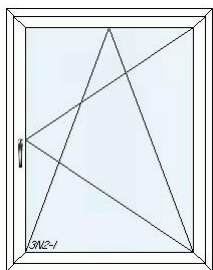

Internorm Kunststoff/Alu Fenster – home soft
Breite: 770mm, Höhe: 2180mm,
Rahmenfarbe außen: Graualuminium RAL9007 matt (HM907),
1. Fixteil

87 1,00 Stk KF500 1-tlg. Flügel 360,00 360,00