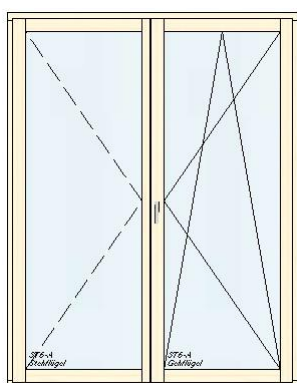

P R O J E K T PALISA Bauelemente
Angebots#: 20180765

18	1,00 Stk	KF405 1-tlg. Flügel	140,00	140,00
		Internorm Kunststoff/Alu Fenster Breite: 980mm, Höhe: 1250mm, Innen: Weiß (W), außen: Graualuminium RAL9007 matt (HM907) Aufgehrichtung Dreh/Kipp rechts 3 fach Isolierverglasung		
21	1,00 Stk	KF410 1-tlg. Flügel	110,00	110,00
		Internorm Kunststoff/Alu Fenster Breite: 750mm, Höhe: 925mm, Innen: Weiß (W), außen: Anthrazitgrau RAL7016 matt (HM716) Aufgehrichtung Dreh/Kipp links 3fach Isolierverglasung		
35	1,00 Stk	böhler Holz/Alu Fenster 1 tlg., 600 x 1200	100,00	100,00
		Holz/Alu Fenster innen Fichte / aussen Anthrazitgrau RAL 7016 matt Aufgehrichtung Dreh/Kipp links 3fach Isolierverglasung		
37	1,00 Stk	böhler Holz/Alu Fenster mit Stufenglas 1 tlg., 1080 x 1250	250,00	250,00
		Holz/Alu Fenster mit Stufenglas innen Fichte / aussen Anthrazitgrau RAL 7016 matt Aufgehrichtung Dreh/Kipp rechts 3fach Isolierverglasung		
46	1,00 Stk	KF410 2-tlg. 1U Bew./ oben Fix	190,00	190,00
		Internorm Kunststoff Fenster Breite: 736mm, Höhe: 2450mm, Innen: Weiß (W), außen: Weiß (W) Aufgehrichtung Dreh/Kipp links inkl. Oberlichte 3fach Isolierverglasung		

P R O J E K T PALISA Bauelemente
Angebots#: 20180765

48 1,00 Stk KF300 1-tlg. Fixelement 90,00 90,00

Internorm Kunststoff Fenster

Breite: 1120mm, Höhe: 1985mm,

Farbe innen: Weiß (W), außen: Weiß (W),
FIX Element
3fach Isolierverglasung

56 1,00 Stk HF310 2-tlg. Gehflügel rechts 990,00 990,00

Internorm Holz/Alu Balkontür mit Schwelle

Breite: 1770mm, Höhe: 2285mm,
Farbe innen: Fichte FI501, außen: RAL 9007
Aufgerichtung Dreh/Dreh-Kipp rechts
3fach Isolierverglasung ESG