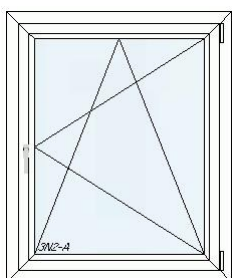

Internorm Kunststoff/Alu Fenster

Breite: 1050mm, Höhe: 2535mm,
Höhenteilung: 900/1635,
Farbe innen: Weiß (W), außen: Schokoladebraun RAL8017 matt (HM817),
Unten FIX / Oben Aufgehrichtung Dreh/Kipp links
3fach Isolierverglasung

71 1,00 Stk KF310 smart 1-tlg. Flügel 130,00 130,00