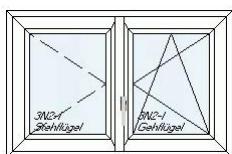

Internorm Kunststoff Fenster

Breite: 1078mm, Höhe: 704mm,
Farbe innen: Weiß (W), außen: Weiß (W),
Aufgehrichtung Dreh/Dreh-Kipp rechts mit Stulp
3fach Isolierverglasung

83 1,00 Stk KF410 2-tlg. Gehflügel rechts 130,00 130,00

Internorm Kunststoff Fenster

Breite: 1078mm, Höhe: 704mm,
Farbe innen: Weiß (W), außen: Weiß (W),
Aufgehrichtung Dreh/Dreh-Kipp rechts mit Stulp

85 1,00 Stk Brandschutztür ALU ONE EI 30 mit Glasfüllung 1.100,00 1.100,00