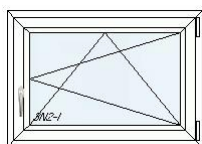

Internorm Holz/Alu Balkontür mit Schwelle

Breite: 1770mm, Höhe: 2285mm,
Farbe innen: Fichte FI501, außen: RAL 9007
Aufgerichtung Dreh/Dreh-Kipp rechts
3fach Isolierverglasung ESG

59 1,00 Stk KF200 1-tlg. Flügel 90,00 90,00