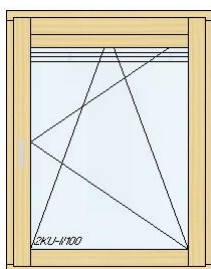

Internorm Kunststoff/Alu Fenster

Breite: 850mm, Höhe: 1030mm,

Farbe innen: Weiß (W), außen: Graualuminium RAL9007 matt (HM907),
Aufgehrichtung Dreh/Kipp links
3fach Isolierverglasung

78 1,00 Stk HV350 1-tlg. Flügel 180,00 180,00