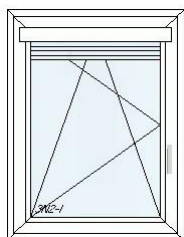

59 1,00 Stk KF200 1-tlg. Flügel 90,00 90,00

Internorm Kunststoff Fenster

Breite: 930mm, Höhe: 650mm,

Farbe innen: Weiß (W), außen: Weiß (W),
Aufgerichtung Dreh/Kipp rechts
2fach Isolierverglasung

64 1,00 Stk HF310 2-tlg. Gehflügel rechts 270,00 270,00

Internorm Holz/Alu Fenster

Breite: 970mm, Höhe: 1265mm,
Farbe innen: Fichte FI506(FI506), außen: HFM03
Aufgerichtung Dreh/Dreh-Kipp rechts
3fach Isolierverglasung

67 1,00 Stk KF310 1-tlg. Flügel 70,00 70,00

Internorm Kunststoff Fenster

Breite: 980mm, Höhe: 600mm,

Farbe : Weiß (W), außen: Weiß (W),
Aufgerichtung Dreh/Kipp links
2fach Isolierverglasung

68 1,00 Stk KF410 1-tlg. Flügel 195,00 195,00

Internorm Kunststoff/Alu Fenster