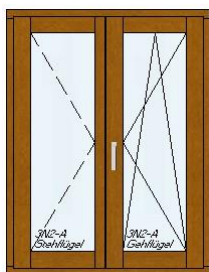

59 1,00 Stk KF200 1-tlg. Flügel 90,00 90,00

Internorm Kunststoff Fenster

Breite: 930mm, Höhe: 650mm,

Farbe innen: Weiß (W), außen: Weiß (W),
Aufgerichtung Dreh/Kipp rechts
2fach Isolierverglasung

64 1,00 Stk HF310 2-tlg. Gehflügel rechts 270,00 270,00