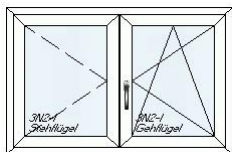

81 1,00 Stk KF500 2-tlg. Gehflügel rechts 140,00 140,00