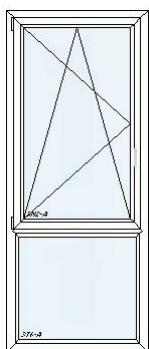

Seite 1 von 7
W W W . P A L I S A . A T

Internorm

Pos.	Menge	Bezeichnung	Einzelpreis €	Gesamtpreis €
1	1,00 Stk	HF210 1-tlg. Flügel	160,00	160,00
		 <p>Internorm Holz/Alu Fenster Breite: 975mm, Höhe: 1265mm, Farbe innen: Fichte FI500 (FI500), außen: Anthrazitgrau RAL7016 matt (HM716), Aufgehrichtung Dreh/Kipp links 3 fach Isolierverglasung</p>		
2	1,00 Stk	KF410 1-tlg. Flügel	125,00	125,00
		 <p>Internorm Kunststoff Fenster Breite: 870mm, Höhe: 1500mm, Farbe innen: Weiß (W), außen: Weiß (W), <u>Rahmenverbreiterung:</u> oben: 80, geschäumt, Aufgehrichtung Dreh/Kipp rechts 3fach Isolierverglasung</p>		
10	1,00 Stk	Kellerfenster	50,00	50,00
		<p>Kellerfenster Farbe : innen weiß /aussen weiß Breite : 550 mm - Höhe : 350 mm</p>		
11	1,00 Stk	Kellerfenster	50,00	50,00
		<p>Kellerfenster Farbe : innen weiß /aussen weiß Breite : 820 mm - Höhe : 440 mm</p>		
14	1,00 Stk	KF410 1-tlg. Flügel	250,00	250,00
		 <p>Internorm Kunststoff/Alu Fenster Breite: 805mm, Höhe: 1010mm, Innen Weiß (W), außen: Graualuminium RAL9007 matt (HM907) Kippbeschlag 3fach Isolierverglasung</p>		

Internorm Holz/Alu Fenster

Breite: 970mm, Höhe: 1265mm,
Farbe innen: Fichte FI506(FI506), außen: HFM03
Aufgerichtung Dreh/Dreh-Kipp rechts
3fach Isolierverglasung

67 1,00 Stk KF310 1-tlg. Flügel 70,00 70,00

Internorm Kunststoff Fenster

Breite: 980mm, Höhe: 600mm,

Farbe : Weiß (W), außen: Weiß (W),
Aufgerichtung Dreh/Kipp links
2fach Isolierverglasung

68 1,00 Stk KF410 1-tlg. Flügel 195,00 195,00

Internorm Kunststoff/Alu Fenster

Internorm Kunststoff/Alu Fenster

Breite: 1050mm, Höhe: 2535mm,
Höhenteilung: 900/1635,
Farbe innen: Weiß (W), außen: Schokoladebraun RAL8017 matt (HM817),
Unten FIX / Oben Aufgehrichtung Dreh/Kipp links
3fach Isolierverglasung