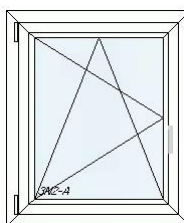

Internorm Kunststoff/Alu Fenster

Breite: 1070mm, Höhe: 1290mm,
Farbe innen: Weiß (W), außen: Graualuminium RAL9007 matt (HM907),
Aufgehrichtung Dreh/Kipp rechts
3fach Isolierverglasung

74 1,00 Stk KF310 1-tlg. Flügel 130,00 130,00