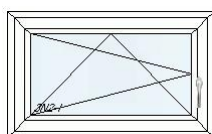

56 1,00 Stk HF310 2-tlg. Gehflügel rechts 990,00 990,00

Internorm Holz/Alu Balkontür mit Schwelle

Breite: 1770mm, Höhe: 2285mm,
Farbe innen: Fichte FI501, außen: RAL 9007
Aufgerichtung Dreh/Dreh-Kipp rechts
3fach Isolierverglasung ESG

59 1,00 Stk KF200 1-tlg. Flügel 90,00 90,00

Internorm Kunststoff Fenster

Breite: 930mm, Höhe: 650mm,

Farbe innen: Weiß (W), außen: Weiß (W),
Aufgerichtung Dreh/Kipp rechts
2fach Isolierverglasung

64 1,00 Stk HF310 2-tlg. Gehflügel rechts 270,00 270,00

Internorm Holz/Alu Fenster

Breite: 970mm, Höhe: 1265mm,
Farbe innen: Fichte FI506(FI506), außen: HFM03
Aufgerichtung Dreh/Dreh-Kipp rechts
3fach Isolierverglasung

67 1,00 Stk KF310 1-tlg. Flügel 70,00 70,00