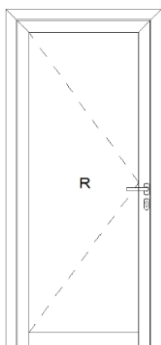

Elementbreite 1180 mm x 2220 mm
innen und aussen RAL 9016 weiß

Aufgehrichtung : innenaufgehend rechts

Beschlag : Fallriegelschloss
innen und aussen Drücker Edelstahl
inkl. Obertürschließer

Glasfeld mit 2fach Brandschutzverglasung (für Innenanwendung)