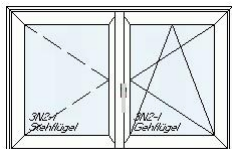

Internorm Kunststoff Fenster

Breite: 1078mm, Höhe: 704mm,
Farbe innen: Weiß (W), außen: Weiß (W),
Aufgehrichtung Dreh/Dreh-Kipp rechts mit Stulp
3fach Isolierverglasung

82 1,00 Stk KF405 2-tlg. Gehflügel rechts 130,00 130,00