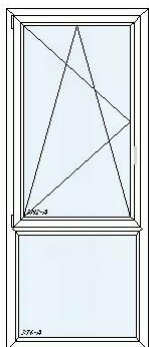

Internorm Kunststoff/Alu Fenster

Breite: 840mm, Höhe: 1100mm,
Farbe innen: Weiß (W), außen: Graualuminium RAL9007 matt (HM907),

Inkl. Innenjalousie Farbe weiß mit kettenantrieb#
Aufgehrichtung Dreh/Kipp links
3fach Isolierverglasung

69 1,00 Stk KF310 2-tlg. 1U Fix./ oben beweg. 250,00 250,00