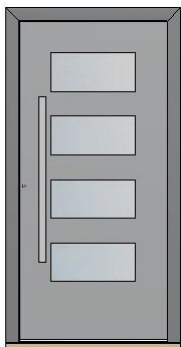

77 1,00 Stk AT305 1-tlg. innenaufg. 1.500,00 1.500,00
Internorm Alu-Hauseingangstür