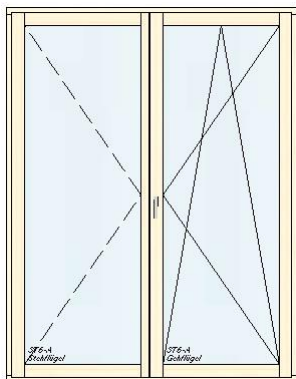

Geschlossenes, vollflächiges Türblatt

46	1,00 Stk	KF410 2-tlg. 1U Bew./ oben Fix	190,00	190,00
----	----------	--------------------------------	--------	--------

Internorm Kunststoff Fenster
 Breite: 736mm, Höhe: 2450mm,

Internorm Kunststoff Fenster
 Breite: 1120mm, Höhe: 1985mm,

Farbe innen: Weiß (W), außen: Weiß (W),
 FIX Element
 3fach Isolierverglasung

56 1,00 Stk HF310 2-tlg. Gehflügel rechts 990,00 990,00

Internorm Holz/Alu Balkontür mit Schwelle
 Breite: 1770mm, Höhe: 2285mm,
 Farbe innen: Fichte FI501, außen: RAL 9007
 Aufgehrichtung Dreh/Dreh-Kipp rechts
 3fach Isolierverglasung ESG