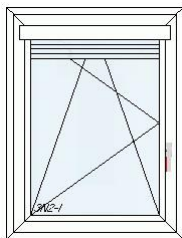

68 1,00 Stk KF410 1-tlg. Flügel 195,00 195,00