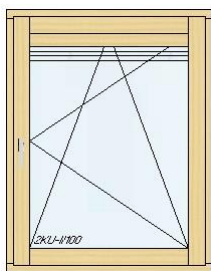

Elementbreite: 1060mm, Elementhöhe: 2040mm
Farbe innen: Verkehrsweiß RAL9016 matt (M916), Rahmenfarbe außen:
Graualuminium RAL9007 matt (HM907),

Aufgehrichtung : innenaufgehend links

Beschlag : Mehrfach verriegelung
Innen Edelstahlrdrücker
ausen Stangengriff kantig 1000 mm lang

Glasfelder Satinato Glas

78 1,00 Stk HV350 1-tlg. Flügel 180,00 180,00