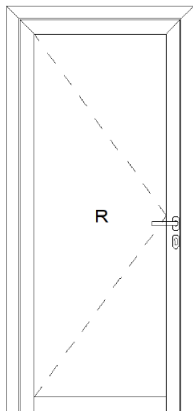

85	1,00 Stk	Brandschutztür ALU ONE EI 30 mit Glasfüllung	1.100,00	1.100,00

Elementbreite 1180 mm x 2220 mm
innen und aussen RAL 9016 weiß

Aufgerichtung : innenaufgehend rechts

Beschlag : Fallriegelschloss
innen und aussen Drücker Edelstahl
inkl. Obertürschließer

Glasfeld mit 2fach Brandschutzverglasung (für Innenanwendung)