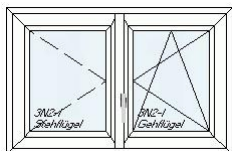

Internorm Kunststoff Fenster

Breite: 1078mm, Höhe: 704mm,
Farbe innen: Weiß (W), außen: Weiß (W),
Aufgehrichtung Dreh/Dreh-Kipp rechts mit Stulp
3fach Isolierverglasung

83 1,00 Stk KF410 2-tlg. Gehflügel rechts 130,00 130,00