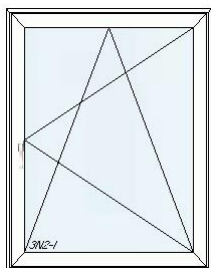

Seite 1 von 10
WWW.PALISA.AT

Pos.	Menge	Bezeichnung	Einzelpreis €	Gesamtpreis €
1	1,00 Stk	HF210 1-tlg. Flügel	160,00	160,00
		 <p>Internorm Holz/Alu Fenster Breite: 975mm, Höhe: 1265mm, Farbe innen: Fichte FI500 (FI500), außen: Anthrazitgrau RAL7016 matt (HM716), Aufgehrichtung Dreh/Kipp links 3 fach Isolierverglasung</p>		
2	1,00 Stk	KF410 1-tlg. Flügel	125,00	125,00
		 <p>Internorm Kunststoff Fenster Breite: 870mm, Höhe: 1500mm, Farbe innen: Weiß (W), außen: Weiß (W), <u>Rahmenverbreiterung</u>: oben: 80, geschäumt, Aufgehrichtung Dreh/Kipp rechts 3fach Isolierverglasung</p>		
8	1,00 Stk	KF500 1-tlg. Flügel	127,00	127,00
		 <p>Internorm Kunststoff/Alu Fenster Breite: 560mm, Höhe: 1320mm, Innen: Weiß (W), außen: Graualuminium RAL9007 matt (HM907) Beschlag Sicherheitsstufe RC2 Aufgehrichtung Dreh/Kipp mrechts 3 fach Isolierverglasung</p>		
10	1,00 Stk	Kellerfenster	50,00	50,00
		<p>Kellerfenster Farbe : innen weiß /aussen weiß Breite : 550 mm - Höhe : 350 mm</p>		
11	1,00 Stk	Kellerfenster	50,00	50,00
		<p>Kellerfenster Farbe : innen weiß /aussen weiß Breite : 820 mm - Höhe : 440 mm</p>		

14 1,00 Stk KF410 1-tlg. Flügel 250,00 250,00

Internorm Kunststoff/Alu Fenster

Breite: 805mm, Höhe: 1010mm,

Innen Weiß (W), außen: Graualuminium RAL9007 matt (HM907)
Kippbeschlag
3fach Isolierverglasung

18 1,00 Stk KF405 1-tlg. Flügel 140,00 140,00

Internorm Kunststoff/Alu Fenster

Breite: 980mm, Höhe: 1250mm,

Innen: Weiß (W), außen: Graualuminium RAL9007 matt (HM907)
Aufgehrichtung Dreh/Kipp rechts
3 fach Isolierverglasung

21 1,00 Stk KF410 1-tlg. Flügel 110,00 110,00

Internorm Kunststoff/Alu Fenster

Breite: 750mm, Höhe: 925mm,

Innen: Weiß (W), außen: Anthrazitgrau RAL7016 matt (HM716)
Aufgehrichtung Dreh/Kipp links
3fach Isolierverglasung

35 1,00 Stk böhler Holz/Alu Fenster 1 tlg., 600 x 1200 100,00 100,00