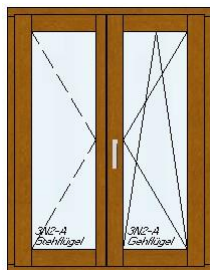

63	1,00 Stk	Brandschutztür ALU ONE EI 30 mit Glasfüllung	1.100,00	1.100,00

Elementbreite 1025 mm x 2235 mm
innen und aussen RAL 9016 weiß

Aufgerichtung : innenaufgehend rechts

Beschlag : Fallriegelschloss
innen und aussen Drücker
inkl. Obertürschließer

Glasfeld mit 2fach Brandschutzverglasung (für Innenanwendung)

64	1,00 Stk	HF310 2-tlg. Gehflügel rechts	270,00	270,00

Internorm Holz/Alu Fenster

Breite: 970mm, Höhe: 1265mm,
Farbe innen: Fichte FI506(FI506), außen: HFM03
Aufgerichtung Dreh/Dreh-Kipp rechts
3fach Isolierverglasung

67	1,00 Stk	KF310 1-tlg. Flügel	70,00	70,00

Internorm Kunststoff Fenster

Breite: 980mm, Höhe: 600mm,
Farbe : Weiß (W), außen: Weiß (W),
Aufgerichtung Dreh/Kipp links
2fach Isolierverglasung