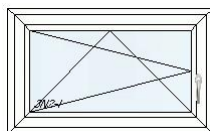

Internorm Holz/Alu Fenster

Breite: 970mm, Höhe: 1265mm,
Farbe innen: Fichte FI506(FI506), außen: HFM03
Aufgerichtung Dreh/Dreh-Kipp rechts
3fach Isolierverglasung

67	1,00 Stk	KF310 1-tlg. Flügel	70,00	70,00