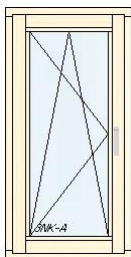

Internorm Kunststoff/Alu Fenster

Breite: 980mm, Höhe: 1250mm,

Innen: Weiß (W), außen: Graualuminium RAL9007 matt (HM907)
Aufgehrichtung Dreh/Kipp rechts
3 fach Isolierverglasung

21 1,00 Stk KF410 1-tlg. Flügel 110,00 110,00

Internorm Kunststoff/Alu Fenster

Breite: 750mm, Höhe: 925mm,

Innen: Weiß (W), außen: Anthrazitgrau RAL7016 matt (HM716)
Aufgehrichtung Dreh/Kipp links
3fach Isolierverglasung

35 1,00 Stk böhler Holz/Alu Fenster 1 tlg., 600 x 1200 100,00 100,00