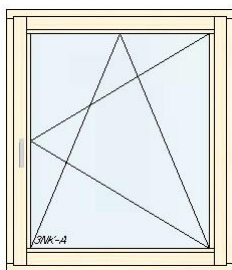

37 1,00 Stk **böhler Holz/Alu Fenster mit Stufenglas** 250,00 250,00
1 tlg., 1080 x 1250