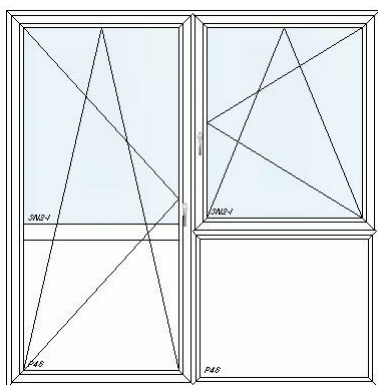

Internorm Kunststoff/Alu Fenster

Breite: 980mm, Höhe: 1250mm,

Innen: Weiß (W), außen: Graualuminium RAL9007 matt (HM907)
Aufgehrichtung Dreh/Kipp rechts
3 fach Isolierverglasung

21 1,00 Stk KF410 1-tlg. Flügel 110,00 110,00

Internorm Kunststoff/Alu Fenster

Breite: 750mm, Höhe: 925mm,

Innen: Weiß (W), außen: Anthrazitgrau RAL7016 matt (HM716)
Aufgehrichtung Dreh/Kipp links
3fach Isolierverglasung

35 1,00 Stk böhler Holz/Alu Fenster 1 tlg., 600 x 1200 100,00 100,00

Holz/Alu Fenster

innen Fichte / aussen Anthrazitgrau RAL 7016 matt
Aufgehrichtung Dreh/Kipp links
3fach Isolierverglasung

37 1,00 Stk **böhler Holz/Alu Fenster mit Stufenglas** 250,00 250,00
1 tlg., 1080 x 1250

Holz/Alu Fenster mit Stufenglas
innen Fichte / aussen Anthrazitgrau RAL 7016 matt
Aufgerichtung Dreh/Kipp rechts
3fach Isolierverglasung

41 1,00 Stk KF200 Konstruktionsmodell 300,00 300,00

Internorm Kunststoff/Alu Fenster
Breite: 2270mm, Höhe: 2295mm,