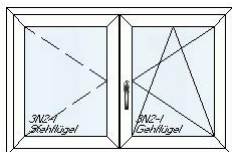

**Internorm Holz/Alu Verbundfenster
mit integrierter Jalousie**

Breite: 980mm, Höhe: 1250mm,
Farbearbe innen: Fichte FI502 (FI502), außen: Metallicdecor
Aufgehrichtung Dreh/Kipp rechts
2fach Isolierverglasung plus Vorsatzscheibe 4 mm

81 1,00 Stk KF500 2-tlg. Gehflügel rechts 140,00 140,00