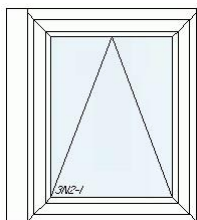

14 1,00 Stk KF410 1-tlg. Flügel 250,00 250,00