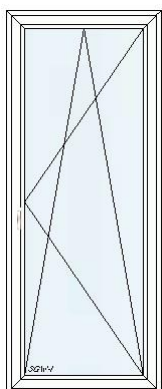

Internorm Kunststoff Fenster
 Breite: 1120mm, Höhe: 1985mm,

Farbe innen: Weiß (W), außen: Weiß (W),
 FIX Element
 3fach Isolierverglasung

56 1,00 Stk HF310 2-tlg. Gehflügel rechts 990,00 990,00

Internorm Holz/Alu Balkontür mit Schwelle
 Breite: 1770mm, Höhe: 2285mm,
 Farbe innen: Fichte FI501, außen: RAL 9007
 Aufgehrichtung Dreh/Dreh-Kipp rechts
 3fach Isolierverglasung ESG

57 1,00 Stk KF410 1-tlg. Flügel 260,00 260,00

Internorm Kunststoff/Alu Fenster
 Breite: 940mm, Höhe: 2330mm,
 Farbe innen: Weiß (W), außen: Anthrazitgrau RAL7016 matt (HM716)
 Anthrazitgrau RAL7016 matt (HM716),
 Aufgehrichtung Dreh/Kipp rechts
 3fach Isolierverglasung