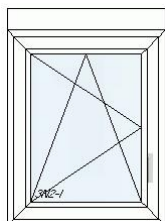

Seite 1 von 10
WWW.PALISA.AT

Pos.	Menge	Bezeichnung	Einzelpreis €	Gesamtpreis €
1	1,00 Stk	HF210 1-tlg. Flügel	160,00	160,00
		 <p>Internorm Holz/Alu Fenster Breite: 975mm, Höhe: 1265mm, Farbe innen: Fichte FI500 (FI500), außen: Anthrazitgrau RAL7016 matt (HM716), Aufgehrichtung Dreh/Kipp links 3 fach Isolierverglasung</p>		
2	1,00 Stk	KF410 1-tlg. Flügel	125,00	125,00
		 <p>Internorm Kunststoff Fenster Breite: 870mm, Höhe: 1500mm, Farbe innen: Weiß (W), außen: Weiß (W), <u>Rahmenverbreiterung</u>: oben: 80, geschäumt, Aufgehrichtung Dreh/Kipp rechts 3fach Isolierverglasung</p>		
8	1,00 Stk	KF500 1-tlg. Flügel	127,00	127,00
		 <p>Internorm Kunststoff/Alu Fenster Breite: 560mm, Höhe: 1320mm, Innen: Weiß (W), außen: Graualuminium RAL9007 matt (HM907) Beschlag Sicherheitsstufe RC2 Aufgehrichtung Dreh/Kipp mrechts 3 fach Isolierverglasung</p>		
10	1,00 Stk	Kellerfenster	50,00	50,00
		<p>Kellerfenster Farbe : innen weiß /aussen weiß Breite : 550 mm - Höhe : 350 mm</p>		
11	1,00 Stk	Kellerfenster	50,00	50,00
		<p>Kellerfenster Farbe : innen weiß /aussen weiß Breite : 820 mm - Höhe : 440 mm</p>		

14 1,00 Stk KF410 1-tlg. Flügel 250,00 250,00

Internorm Kunststoff/Alu Fenster

Breite: 805mm, Höhe: 1010mm,

Innen Weiß (W), außen: Graualuminium RAL9007 matt (HM907)
Kippbeschlag
3fach Isolierverglasung

18 1,00 Stk KF405 1-tlg. Flügel 140,00 140,00

Internorm Kunststoff/Alu Fenster

Breite: 980mm, Höhe: 1250mm,

Innen: Weiß (W), außen: Graualuminium RAL9007 matt (HM907)
Aufgehrichtung Dreh/Kipp rechts
3 fach Isolierverglasung

21 1,00 Stk KF410 1-tlg. Flügel 110,00 110,00

Internorm Kunststoff/Alu Fenster

Breite: 750mm, Höhe: 925mm,

Innen: Weiß (W), außen: Anthrazitgrau RAL7016 matt (HM716)
Aufgehrichtung Dreh/Kipp links
3fach Isolierverglasung

35 1,00 Stk böhler Holz/Alu Fenster 1 tlg., 600 x 1200 100,00 100,00