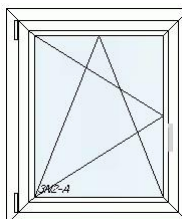

Internorm Kunststoff/Alu Fenster

Breite: 1070mm, Höhe: 1290mm,
Farbe innen: Weiß (W), außen: Graualuminium RAL9007 matt (HM907),
Aufgehrichtung Dreh/Kipp rechts
3fach Isolierverglasung

74 1,00 Stk KF310 1-tlg. Flügel 130,00 130,00