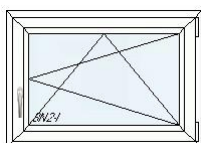

Internorm Kunststoff/Alu Fenster
Breite: 940mm, Höhe: 2330mm,
Farbe innen: Weiß (W), außen: Anthrazitgrau RAL7016 matt (HM716)
Anthrazitgrau RAL7016 matt (HM716),
Aufgehrichtung Dreh/Kipp rechts
3fach Isolierverglasung

59 1,00 Stk KF200 1-tlg. Flügel 90,00 90,00