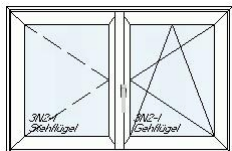

Internorm Kunststoff Fenster

Breite: 1078mm, Höhe: 704mm,
Farbe innen: Weiß (W), außen: Weiß (W),
Aufgehrichtung Dreh/Dreh-Kipp rechts mit Stulp
3fach Isolierverglasung

82 1,00 Stk KF405 2-tlg. Gehflügel rechts 130,00 130,00