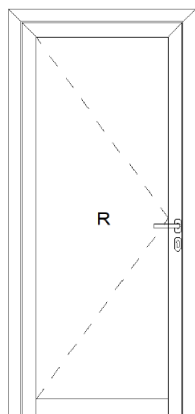

63	1,00 Stk	Brandschutztür ALU ONE EI 30 mit Glasfüllung	1.100,00	1.100,00

Elementbreite 1025 mm x 2235 mm
innen und aussen RAL 9016 weiß

Aufgerichtung : innenaufgehend rechts

Beschlag : Fallriegelschloss
innen und aussen Drücker
inkl. Obertürschließer

Glasfeld mit 2fach Brandschutzverglasung (für Innenanwendung)

64	1,00 Stk	HF310 2-tlg. Gehflügel rechts	270,00	270,00