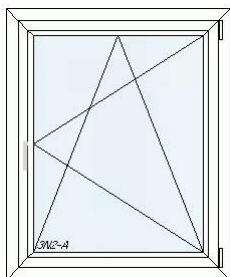

Internorm Kunststoff/Alu Fenster

Breite: 1050mm, Höhe: 2535mm,
Höhenteilung: 900/1635,
Farbe innen: Weiß (W), außen: Schokoladebraun RAL8017 matt (HM817),
Unten FIX / Oben Aufgehrichtung Dreh/Kipp links
3fach Isolierverglasung

71 1,00 Stk KF310 smart 1-tlg. Flügel 130,00 130,00